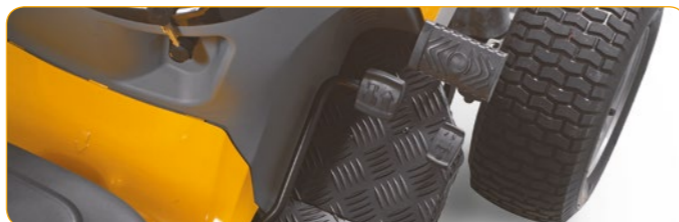

Všechny traktory STIGA mají hydrostatickou převodovku. Jednoduchým sešlápnutím pedálu plynule měníte pojezdovou rychlost vpřed nebo vzad.