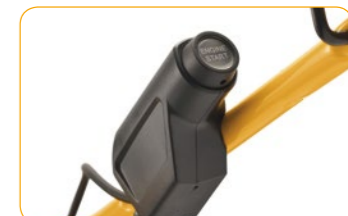

INSTART = elektrický startér
Systém INSTART umožňuje jednoduché nastartování pouhým stiskem tlačítka.

NOVINKA

Cena vč. DPH
16 490 Kč

S hliníkovým podvozkem

Benzínové sekačky